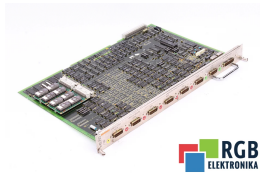

MS250 6FX1190-3AF00 SIEMENS ID65580

Używany SIEMENS 6FX1190-3AF00
Sprzęt przetestowany i wyczyszczony.
24 miesiące gwarancji
Dedykowany kurier
Wysyłka w 24h

DANE TECHNICZNE

PRODUCENT	SIEMENS
MODEL	6FX1190-3AF00
KATEGORIA	Moduły rozszerzeń
WAGA [KG]	2.0

PRODUKTY Z OFERTY RGB ELEKTRONIKA TO:

NAJWYŻSZA JAKOŚĆ

Każdy produkt poddawany jest specjalistycznej ocenie, na podstawie najlepszej jakości, by zagwarantować ich bezawaryjną pracę. Dzięki temu możesz mieć pewność, że urządzenie **SIEMENS 6FX1190-3AF00** zostało przygotowane z największą starannością.